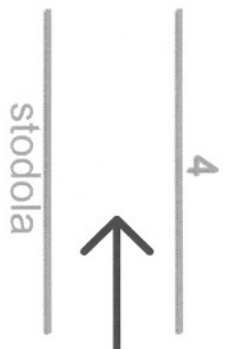

rozhodcovia

SLALOM

90m

50m

rozhodcovia

FÁČA S DZUŇH

90m

50m

stromoradie

ŠTART