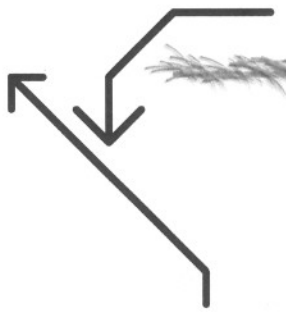

rozhodcovia

SLALOM

90m

50m

rozhodcovia

FÁČA S DZUŇH

90m

50m

stromoradie

ŠTART